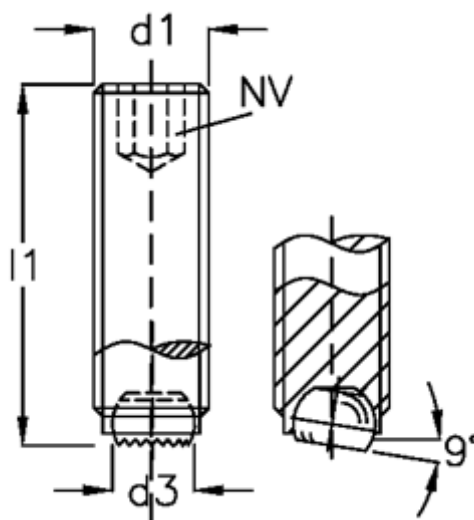

Varenummer: 20907636
Beskrivelse: E+G Kuglespændeskruer
GN 605-M8-12-VR

Mål

d1	= M8
d2	= 5.5
d3	= 4.5
Indvendig sekskant	= 4
l1	= 12